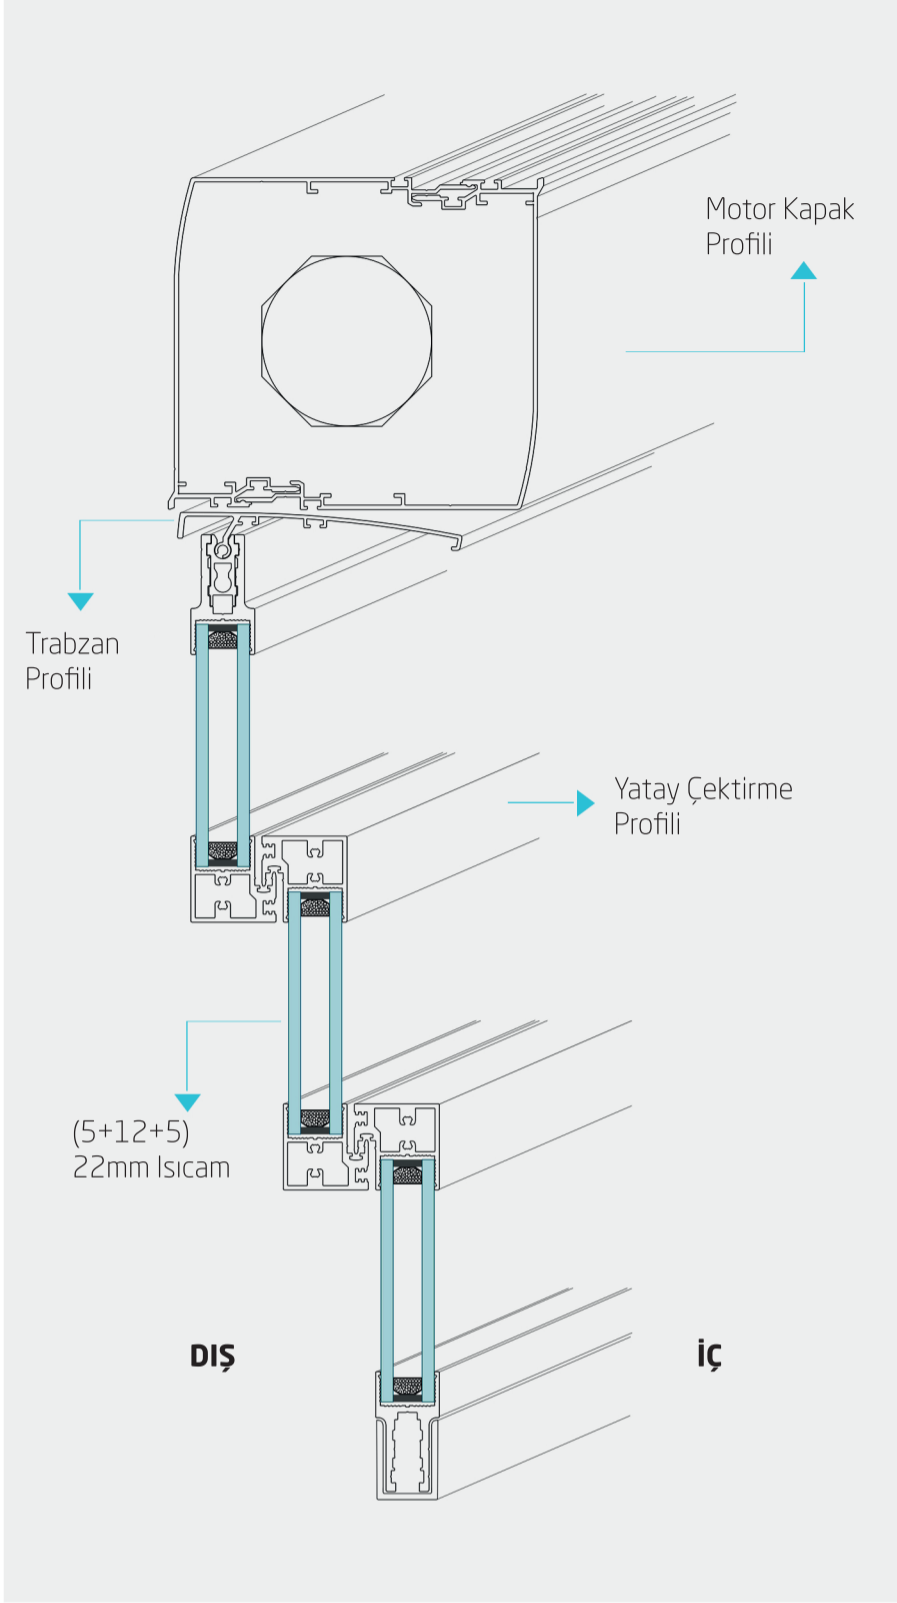

Detay Gizleyen Profil

Camların dikey bağlantılarını tümüyle gizlenmiştir. Hareketin olmadığı yan dikme kanallarını estetik kapak profiliyle kapatılmaktadır.

Tam Otomatik Sistem

Kumanda ile kontrol edilebilen tam otomatik sistem. Redüktörlü motor tercih edildiğinde elektrik kesintisinde içerden manuel olarak kapatma, açık kaldı derdine son.

Esnek Sistem Opsiyonları

all-in-one

Vertiflex, tüm ihtiyaçlara tek sistemle cevap vermektedir. Ekstra profil olmaksızın zincirli ya da kayışlı kullanılabilir. İstenildiğinde çerçevesiz, üstten toplanabilir veya dört panelli uygulanabilir.

Maksimum Panoramik Görüntü

Görüntüyü engelleyebilecek dikey ve yatay profillerin kalınlığı minimize edilerek sistemin şeffaflık seviyesi maksimize edilmiştir.

Uygulama Özellikleri

Türkiye'nin 81 ilinde
Dünyanın 34 ülkesinde
balkondayız...