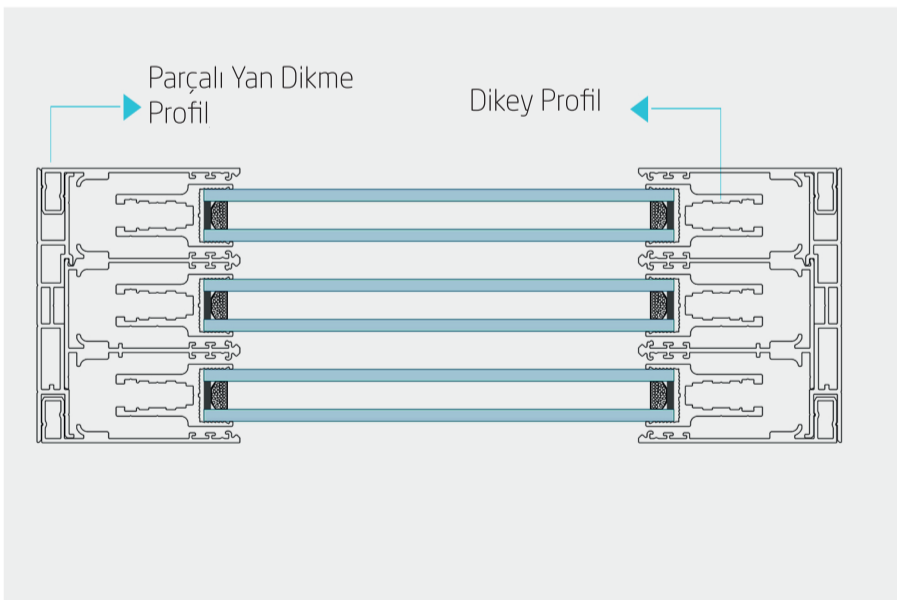

Detay Gizleyen Profil

Camların dikey bağlantılarını tümüyle gizlenmiştir. Hareketin olmadığı yan dikme kanallarını estetik kapak profiliyle kapatılmaktadır.

Tam Otomatik Sistem

Kumanda ile kontrol edilebilen tam otomatik sistem. Redüktörlü motor tercih edildiğinde elektrik kesintisinde içerden manuel olarak kapatma, açık kaldı derdine son.

Esnek Sistem Opsiyonları

all-in-one

Vertiflex, tüm ihtiyaçlara tek sistemle cevap vermektedir. Ekstra profil olmaksızın zincirli ya da kayışlı kullanılabilir. İstenildiğinde çerçevesiz, üstten toplanabilir veya dört panelli uygulanabilir.

Maksimum Panoramik Görüntü

Görüntüyü engelleyebilecek dikey ve yatay profillerin kalınlığı minimize edilerek sistemin şeffaflık seviyesi maksimize edilmiştir.

Uygulama Özellikleri

Türkiye'nin 81 ilinde
Dünyanın 34 ülkesinde
balkondayız...