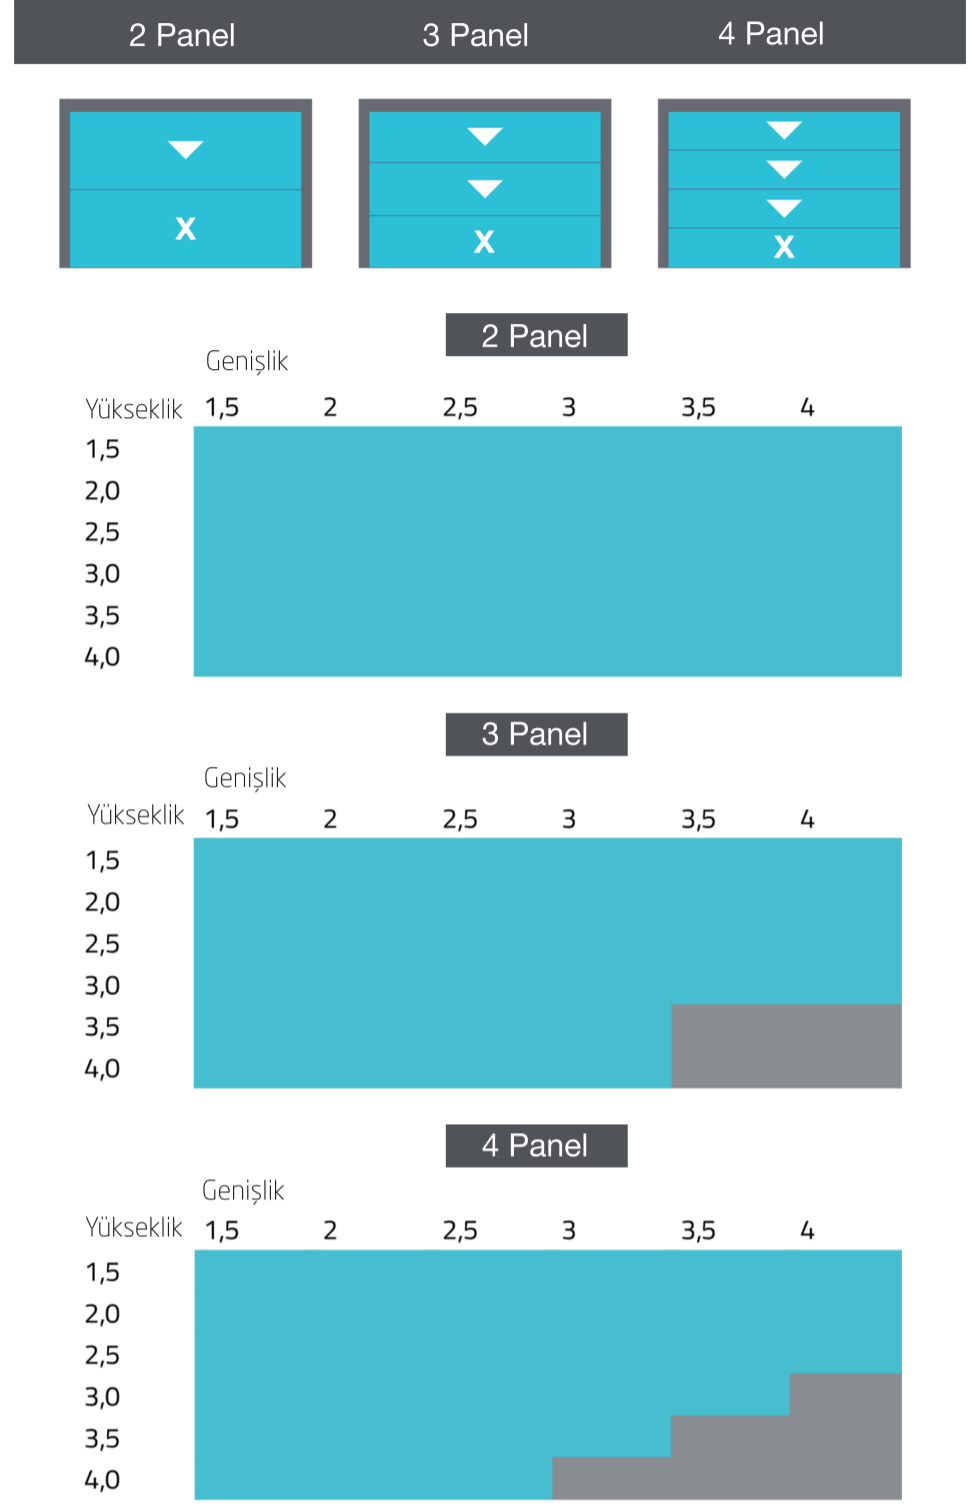

Esnek Sistem Opsiyonları

all-in-one

Vertiflex, tüm ihtiyaçlara tek sistemle cevap vermektedir. Ekstra profil olmaksızın zincirli ya da kayışlı kullanılabilir. İstenildiğinde çerçevesiz, üstten toplanabilir veya dört panelli uygulanabilir.

Maksimum Panoramik Görüntü

Görüntüyü engelleyebilecek dikey ve yatay profillerin kalınlığı minimize edilerek sistemin şeffaflık seviyesi maksimize edilmiştir.

Uygulama Özellikleri

Türkiye'nin 81 ilinde
Dünyanın 34 ülkesinde
balkondayız...