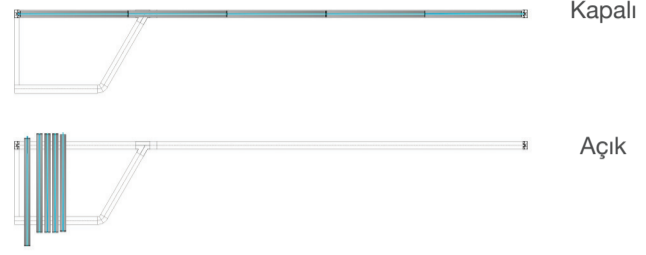

Atrium HD

Park Alanlı Katlanır Sistem

Momentum HD

Senkronize Katlanır (Akordiyon) Sistem

Centrum HD

Pivot Katlanır Sistem