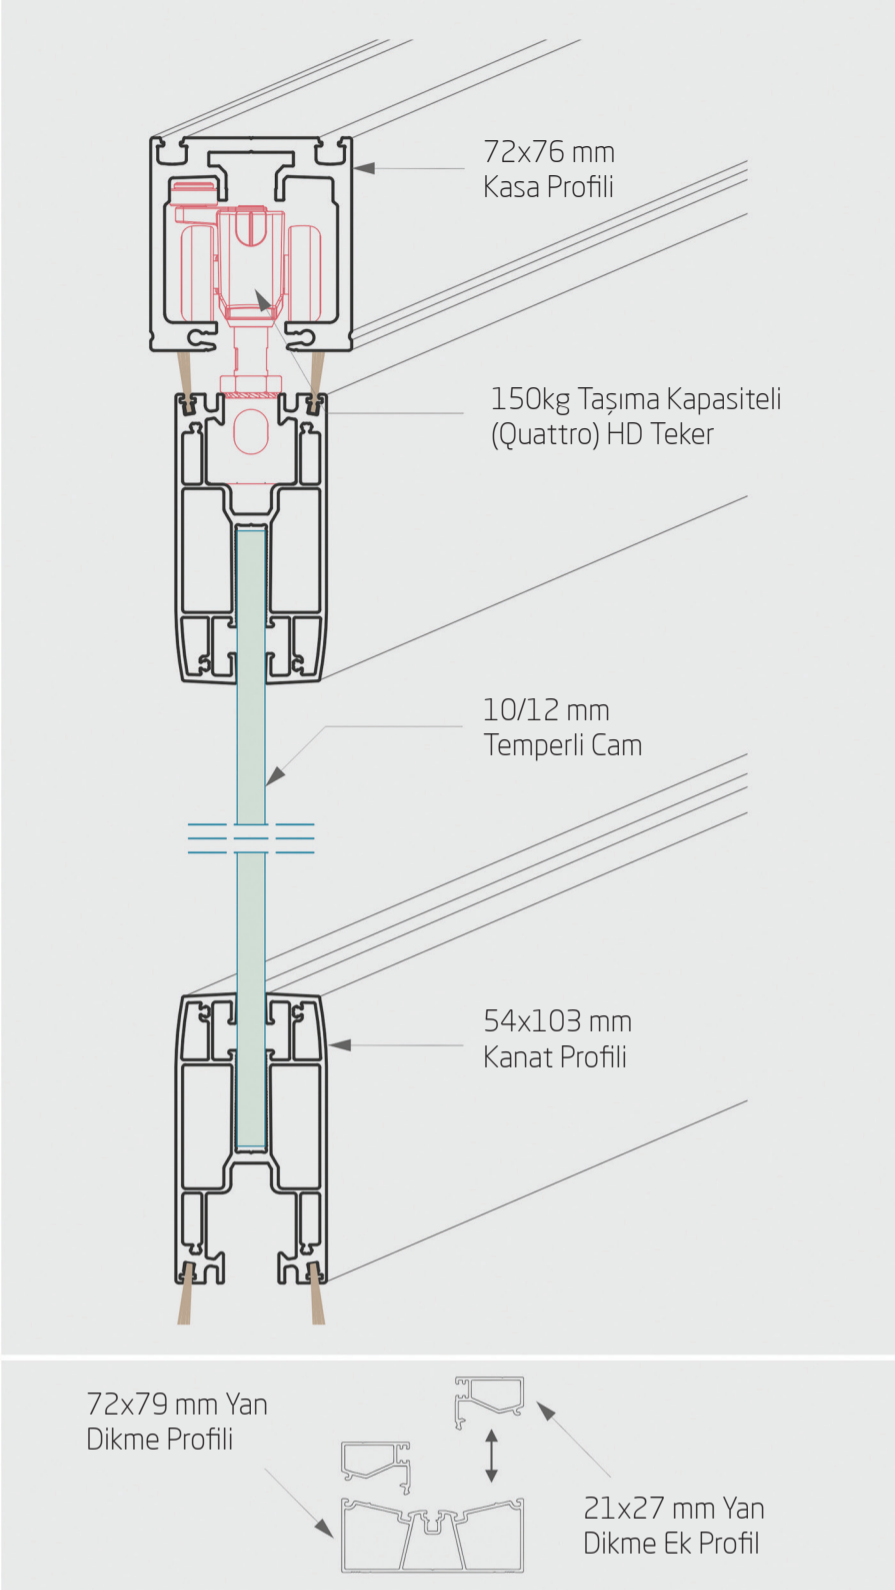

Atrium HD

Park Alanlı Katlanır Sistem

Momentum HD

Senkronize Katlanır (Akordiyon) Sistem

Centrum HD

Pivot Katlanır Sistem