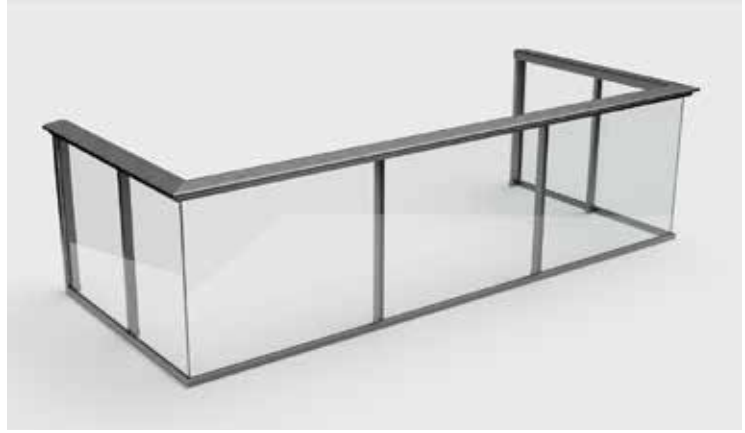

Çift Katmanlı Tasarım

Tam İzolasyon

Sistemin cam ile profil birleşimlerinde, özel olarak tasarlanmış, EPDM kilitli ve geçme contalarının kullanımı ile su ve toz yalıtımı sağlanmaktadır.

Her Balkona

Her yapıya Uygun!

Balkonlar cephe tasarımının en göze çarpan öğelerinden biridir. Balumax Küpeşte Korkuluk Sistemi tüm fonksiyonlarının yanında estetik kaygılarla tasarlanmıştır. Cambalkon ile bir bütün olarak düşünülen sistemin dikme profilleri genişliği ile cambalkon sistemi profillerinin genişliği ile aynı olacak şekilde tasarlanmıştır. Aynı uyum köşe dikmelerinde de birebir ölçülerle sağlanmıştır.