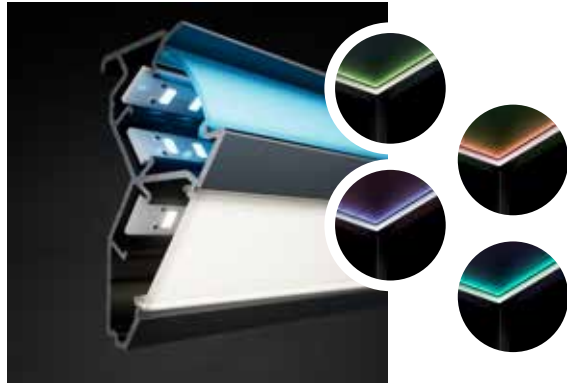

Üç Yönlü Ambiance Aydınlatma

Bioklimatik pergolalar, Led teknolojili üç yönlü ambiance aydınlatma sistemine sahiptir. Modunuza göre aydınlatmayı siz seçersiniz. Sadece tavanı ya da mekanın tamamını aydınlatılabilir, RGB ledler ile modunuza göre aydınlatma renklerini ayarlayabilir ya da dimer ile istediğiniz ışık seviyesini ve parlaklığını ayarlayabilirsiniz. Tamamen sizin seçiminiz.