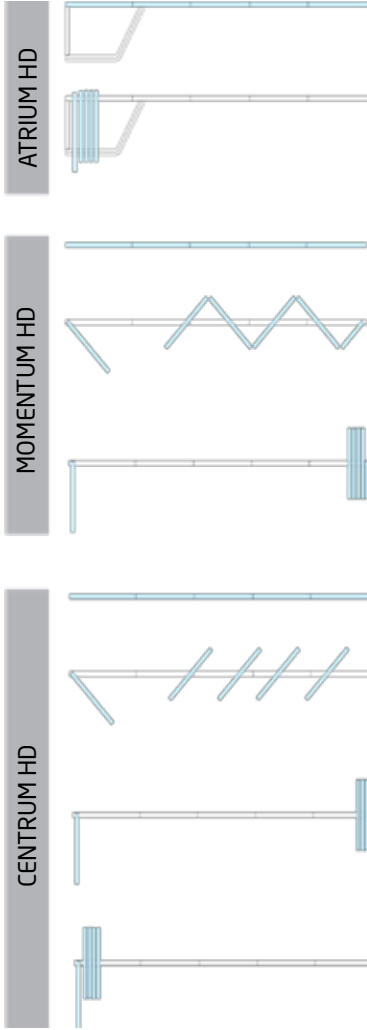

Teknik Detaylar	Açıklama
Sistem Yüksekliği	Atrium Maks. 4000 mm. Momentum / Centrum Maks. 3300 mm.
Panel Geniřlięi	Atrium Maks. 1100 mm. Centrum Maks. 900 mm. Momentum Maks. 800 mm.
Cam Tipi	Tek cam / Temperli
Cam Kalınlığı	10 mm. -12 mm. -15 mm.
Yer Kilidi Çözümü	Otomatik Yer Kilidi / Sürgü
Kilit Çözümleri	Barelli, Cam Cama Kilit, 150 cm Kilitli Çekme Kolu